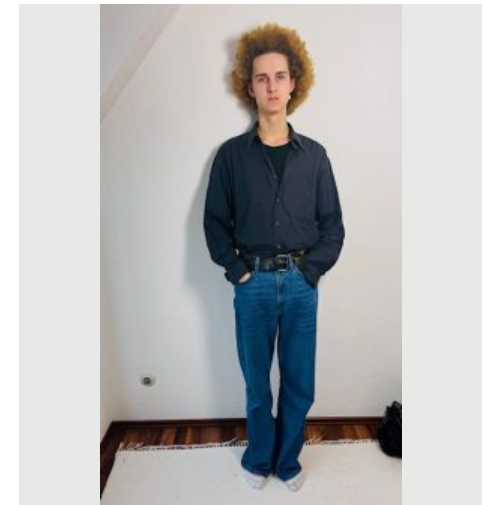

Tel.: +49-172-7878536
cr@lachfalten-people.de
www.lachfalten-people.de

>**LACHFALTEN**<
PEOPLE by Claudia Rummeler

Lucas He.

Geburtsjahr 2000

Größe 185

Konfektion M

Haare braun, dunkelblond

Schuhe 42,5