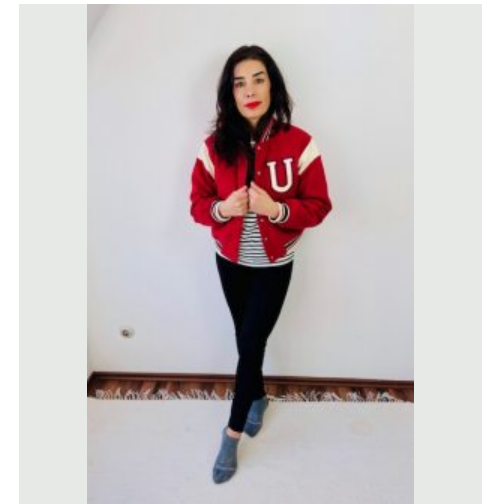

Tel.: +49-172-7878536
cr@lachfalten-people.de
www.lachfalten-people.de

>**LACHFALTEN**<
PEOPLE by Claudia Rummeler

Banafshe E.

Größe 156
Konfektion S, M
Haare braun
Schuhe 39

Besonderheiten Talent
Buchbar ab München